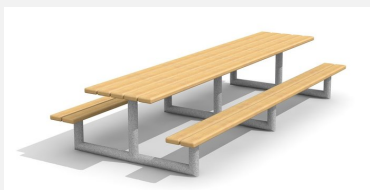

Robuste - pratique - bon marché Armature amovible ou à visser. Lattage en bois de résineux imprégné. Sur demande, également disponible en bois de douglas non traité. Structure en tube d'acier galvanisé à chaud.

Création HINNEN

Numéro de l'article **MO.04.11.30**
Nom de l'article **Table et bancs Vada XL**

Dimension de l'engin 300 x 140 x 75 cm
Pièce la plus lourde 130 kg
Garantie pièces Lebenslang
détachées

Autres produits de ce groupe

MO.04.10.18
Table et bancs Vada pour enfants

MO.04.10.30
XL Table et bancs Vada pour enfants

MO.04.11.18
Ensemble table et bancs Vada