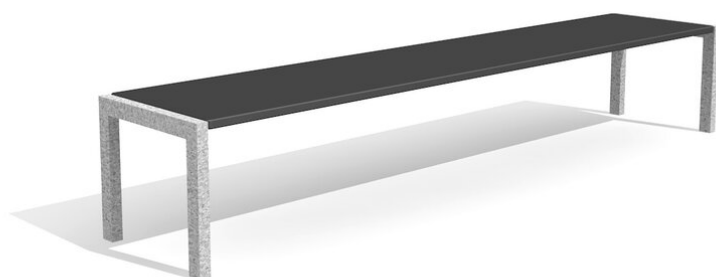

**Robuste - pratique - résistant.** Armature amovible ou à visser. Armature en métal zinguée à chaud. Avec plaques en matière plastique résistante aux intempéries anthracite ou selon notre palette de couleurs.

Création HINNEN

**Numéro de l'article** MO.04.15.02.K  
**Nom de l'article** Banc Giswil pour enfant sans dossier - duro  
  
**Dimension de l'engin** 180 x 40 x 35 cm  
**Pièce la plus lourde** 20 kg  
**Garantie pièces détachées** Lebenslang