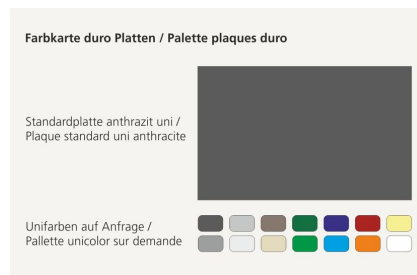

**Robuste - pratique - résistant.** Armature amovible ou à visser. Armature en métal zinguée à chaud. Avec plaques en matière plastique résistante aux intempéries anthracite ou selon notre palette de couleurs.

Création HINNEN

**Numéro de l'article** MO.04.15.02.K  
**Nom de l'article** Banc Giswil pour enfant sans dossier - duro  
  
**Dimension de l'engin** 180 x 40 x 35 cm  
**Pièce la plus lourde** 20 kg  
**Garantie pièces détachées** Lebenslang