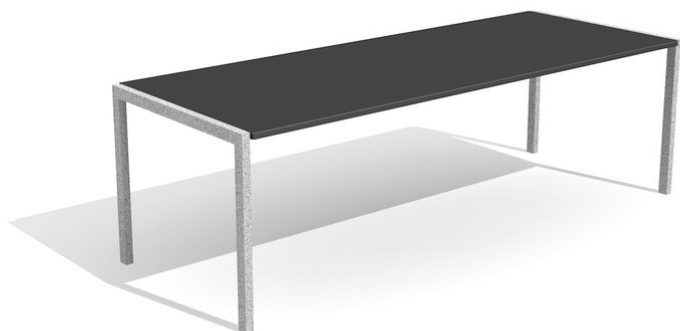

Robuste - pratique - résistant. Armature amovible ou à visser. Armature en métal zinguée à chaud. Avec plaques en matière plastique résistante aux intempéries anthracite ou selon notre palette de couleurs.

Création HINNEN

Numéro de l'article MO.04.15.03.K
 Nom de l'article Table Giswil pour enfants - duro
 Dimension de l'engin 180 x 65 x 60 cm
 Pièce la plus lourde 45 kg
 Garantie pièces Lebenslang
 détachées