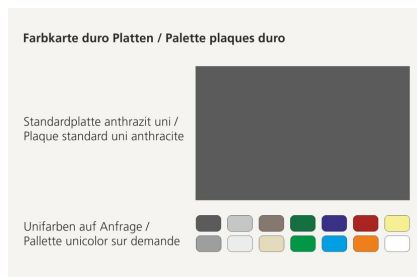

Robuste - pratique - résistant. Armature amovible ou à visser. Armature en métal zinguée à chaud. Avec plaques en matière plastique résistante aux intempéries anthracite ou selon notre palette de couleurs.

Création HINNEN

Numéro de l'article MO.04.15.03.K
 Nom de l'article Table Giswil pour enfants - duro
 Dimension de l'engin 180 x 65 x 60 cm
 Pièce la plus lourde 45 kg
 Garantie pièces Lebenslang
 détachées