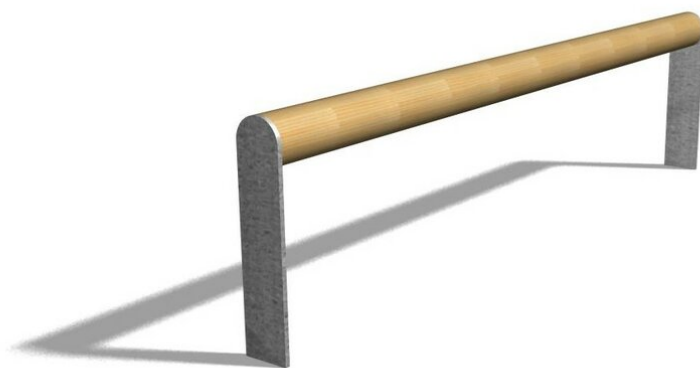

Lieu de rencontre pour s'asseoir ou s'appuyer pour jeunes, ados et adultes Solide et confortable. Pour les jeunes et les adolescents. Idéal pour les cours de récréation. Ils conviennent également pour les places ou les arrêts publics. Armature en métal zingué à chaud. Assise en mélèze non-traité.

wood

duro

Création HINNEN

Numéro de l'article MO.04.17.1  
Nom de l'article Banc pour s'adosser cool uno

Dimension de l'engin 250 x 14 x 75 cm  
Pièce la plus lourde 45 kg  
Garantie pièces Lebenslang  
détachées