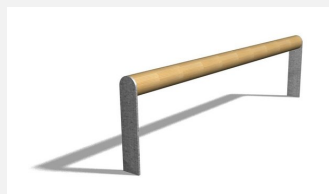

Lieu de rencontre pour s'asseoir ou s'appuyer pour jeunes, ados et adultes Solide et confortable. Pour les jeunes et les adolescents. Idéal pour les cours de récréation. Ils conviennent également pour les places ou les arrêts publics. Armature en métal zingué à chaud. Assise en mélèze non-traité.

wood

duro

Création HINNEN

Numéro de l'article MO.04.17.2  
Nom de l'article Banc pour adolescents cool due

Dimension de l'engin 250 x 44 x 95 cm  
Pièce la plus lourde 60 kg  
Garantie pièces Lebenslang  
détachées

Autres produits de ce groupe

MO.04.17.1  
Banc pour s'adosser cool uno