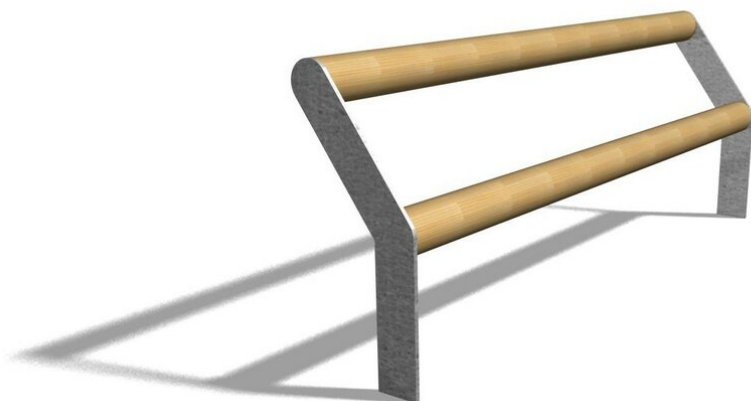

Lieu de rencontre pour s'asseoir ou s'appuyer pour jeunes, ados et adultes Solide et confortable. Pour les jeunes et les adolescents. Idéal pour les cours de récréation. Ils conviennent également pour les places ou les arrêts publics. Armature en métal zingué à chaud. Assise en mélèze non-traité.

wood

duro

Création HINNEN

Numéro de l'article MO.04.17.2  
Nom de l'article Banc pour adolescents cool due

Dimension de l'engin 250 x 44 x 95 cm  
Pièce la plus lourde 60 kg  
Garantie pièces Lebenslang  
détachées

Autres produits de ce groupe

MO.04.17.1  
Banc pour s'adosser cool uno