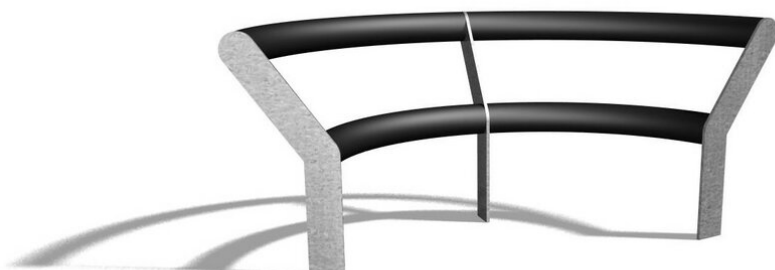

Lieu de rencontre pour s'asseoir ou s'appuyer pour jeunes, ados et adultes Solide et confortable. Pour les jeunes et les adolescents. Idéal pour les cours de récréation. Armature en métal zingué à chaud. Armature en métal entourée de matière synthétique noire.

duro

Création HINNEN

Numéro de l'article MO.04.17.26.M
Nom de l'article Banc Cool arena

Dimension de l'engin R 120/90 x H 95 cm
Pièce la plus lourde 100 kg
Garantie pièces Lebenslang
détachées

Autres produits de ce groupe