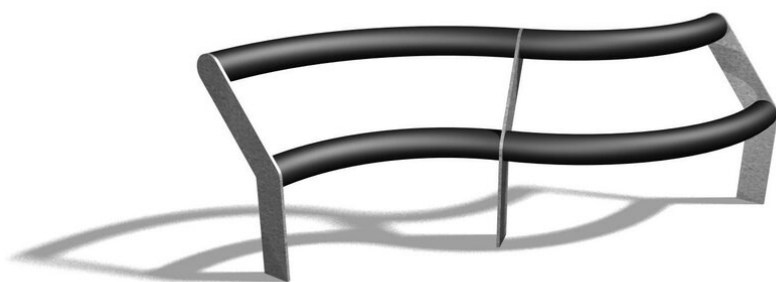

Lieu de rencontre pour s'asseoir ou s'appuyer pour jeunes, ados et adultes Solide et confortable. Pour les jeunes et les adolescents. Idéal pour les cours de récréation. Armature en métal zingué à chaud. Armature en métal entourée de matière synthétique noire.

duro

Création HINNEN

Numéro de l'article MO.04.17.27.M
Nom de l'article Banc Cool S

Dimension de l'engin R 120/90 x H 95 cm
Pièce la plus lourde 100 kg
Garantie pièces Lebenslang
détachées

Autres produits de ce groupe

MO.04.17.25.M
Banc Cool loop

MO.04.17.26.M
Banc Cool arena

MO.04.17.31.M
Élément supplémentaire cool
uno rond

MO.04.17.32.M
Élément supplémentaire cool due
rond