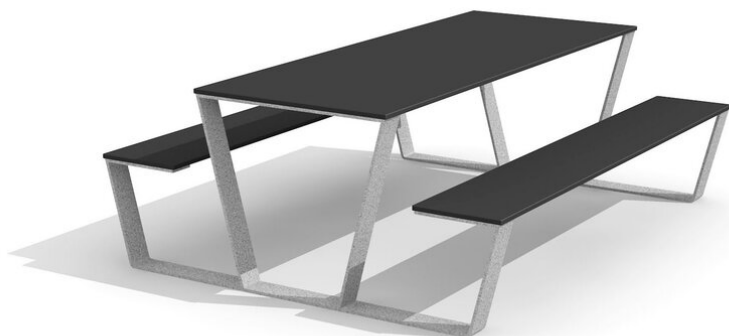

Robuste - pratique - élégant. Armature amovible ou à visser. Avec plaques en matière plastique résistante aux intempéries anthracite ou selon notre palette de couleurs. Armature tubulaire en métal zingué à chaud.

steel

color

duro

Farbkarte Tischplatten duro / Palette plaques duro

Unifarben auf Anfrage /
Palette unicolor sur demande

Création HINNEN

Numéro de l'article MO.04.21.20.K
Nom de l'article Ensemble table et bancs Primus 200 cm - duro

Dimension de l'engin 200 x 175 x 75 cm
Pièce la plus lourde 230 kg
Garantie pièces Lebenslang
détachées