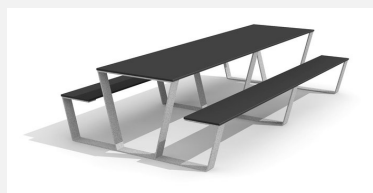

Autres produits de ce groupe

MO.04.21.30.K
Ensemble table et bancs Primus 300
cm - duro