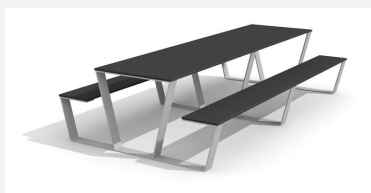

Autres produits de ce groupe

MO.04.21.30.K
Ensemble table et bancs Primus 300 cm - duro

Direkt zum Produkt