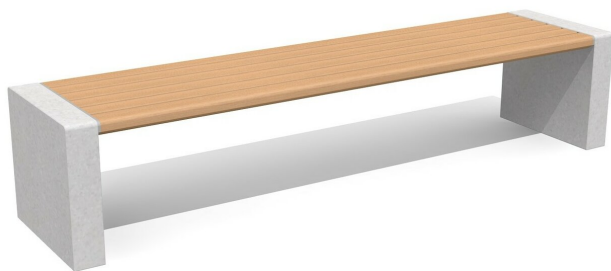

Robuste - résistant aux intempéries - design actuel. A bétonner. Socle en béton. Finitions métalliques zinguées. Lattage 5 cm en bois dur FSC, non traité.

color

Numéro de l'article	MO.11.02.H
Nom de l'article	Banc Gravi sans dossier en bois dur
Dimension de l'engin	218 x 52 x 45 cm
Fondations	2 pce
Total béton	0.07 m ³
Garantie pièces détachées	Lebenslang
Spécial	Avec renforcement cadre invisible en métal

Autres produits de ce groupe

MO.11.00.H
Banc Gravi 5 cm sans accoudoirs

MO.11.03.H
Table Gravi 5 cm en bois dur