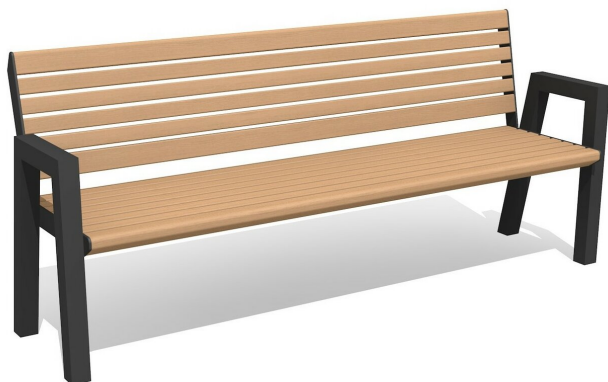

Robuste - résistant aux intempéries - design actuel. A visser. Armature en métal zingué et thermo laquage gris argenté ou anthracite. Lattage 5 cm en bois dur FSC, non traité.

color

Numéro de l'article MO.12.01.H
Nom de l'article Banc Quat avec accoudoirs bois dur

Dimension de l'engin 210 x 62 x 90 cm
Fondations 2 pce
Total béton 0.07 m³
Garantie pièces Lebenslang
détachées
Spécial Avec renforcement cadre invisible en métal

Autres produits de ce groupe

MO.12.02.H
Banc Quat en bois dur

MO.12.03.H
Banc Quat sans dossier - bois

MO.12.04.H
Table Quat avec bois dur

SOPR.035
Banc Qua sans dossier, bois dur -
Nouveau - Bonne affaire