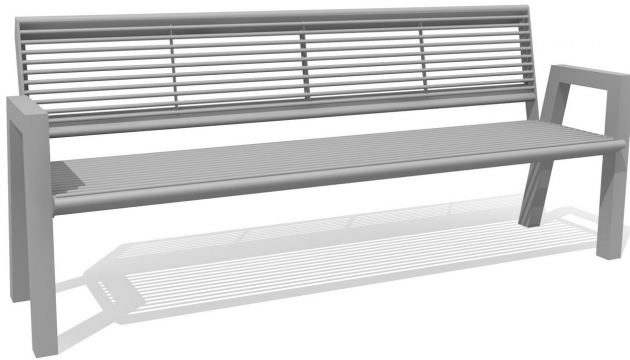

Robuste - résistant aux intempéries - design actuel. A visser. Armature en métal galvanisé et laquée gris argenté ou anthracite.

color

Numéro de l'article **MO.12.01.M**
Nom de l'article **Banc Quat avec accoudoirs - métal**

Dimension de l'engin 210 x 62 x 90 cm
Fondations 2 pce
Total béton 0.07 m³
Garantie pièces détachées Lebenslang

Autres produits de ce groupe

MO.12.02.M
Banc Quat en métal

MO.12.03.M
Banc Quat sans dossier en métal