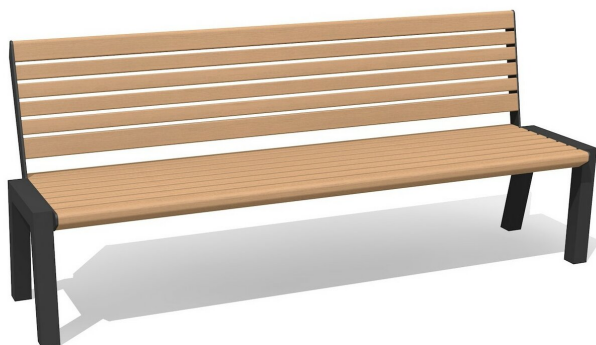

Robuste - résistant aux intempéries - design actuel. A visser. Armature en métal zingué et thermo laquage gris argenté ou anthracite. Lattage 5 cm en bois dur FSC, non traité.

color

Numéro de l'article MO.12.02.H
Nom de l'article Banc Quat en bois dur

Dimension de l'engin 210 x 62 x 90 cm
Fondations 2 pce
Total béton 0.07 m³
Garantie pièces Lebenslang
détachées
Spécial Avec renforcement cadre invisible en métal

Autres produits de ce groupe

MO.12.01.H
Banc Quat avec accoudoirs
bois dur

MO.12.03.H
Banc Quat sans dossier - bois
dur

MO.12.04.H
Table Quat avec bois dur

SOPR.035
Banc Qua sans dossier, bois dur -
Nouveau - Bonne affaire