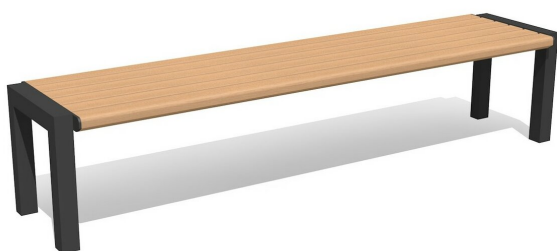

**Robuste - résistant aux intempéries - design actuel.** A visser. Armature en métal zingué et thermo laquage gris argenté ou anthracite. Lattage 5 cm en bois dur FSC, non traité.

Numéro de l'article	MO.12.03.H
Nom de l'article	Banc Quat sans dossier - bois dur
Dimension de l'engin	210 x 52.5 x 45 cm
Fondations	2 pce
Total béton	0.07 m <sup>3</sup>
Garantie pièces détachées	A vie
Spécial	Avec renforcement cadre invisible en métal

## Autres produits de ce groupe

MO.12.01.H  
Banc Quat avec accoudoirs  
bois dur

MO.12.02.H  
Banc Quat en bois dur

MO.12.04.H  
Table Quat avec bois dur

SOPR.035  
Banc Qua sans dossier, bois dur -  
Nouveau - Bonne affaire