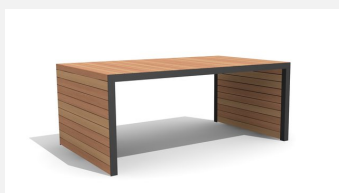

Une nouvelle idée exceptionnelle Robuste et résistant. A visser. Armature en métal zingué et thermo laquage gris argenté ou anthracite. Lattage en bois dur FSC, non traité.

 200 cm  300 cm

Numéro de l'article MO.14.21.2
Nom de l'article Banc Linar 200 cm

MO.14.22.2
Banc sans dossier Linar 200 cm / 45 cm

MO.14.22.3
Banc sans dossier Linar 300 cm / 45 cm

MO.14.23.2
Banc sans dossier Linar 200 cm / 80 cm

MO.14.23.3
Banc sans dossier Linar 300 cm / 80 cm

MO.14.24.2
Banc sans dossier Linar 200 cm / 120 cm

MO.14.24.3
Banc sans dossier Linar 300 cm / 120 cm

MO.14.31.2
Table Linar 200 cm / 80 cm

MO.14.31.3
Table Linar 300 cm / 80 cm

MO.14.32.2
Table Linar 200 cm / 120 cm

MO.14.32.3
Table Linar 300 cm / 120 cm