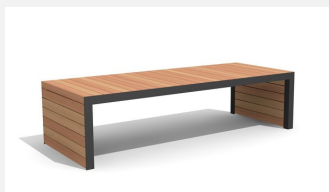

Une nouvelle idée exceptionnelle Robuste et résistant. A visser. Armature en métal zingué et thermo laquage gris argenté ou anthracite. Lattage en bois dur FSC, non traité.

 200 cm  300 cm

Numéro de l'article MO.14.21.2
Nom de l'article Banc Linar 200 cm

MO.14.22.2
Banc sans dossier Linar 200 cm / 45 cm

MO.14.22.3
Banc sans dossier Linar 300 cm / 45 cm

MO.14.23.2
Banc sans dossier Linar 200 cm / 80 cm

MO.14.23.3
Banc sans dossier Linar 300 cm / 80 cm

MO.14.24.2
Banc sans dossier Linar 200 cm / 120 cm