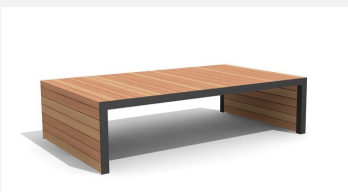

Une nouvelle idée exceptionnelle Robuste et résistant. A visser. Armature en métal zingué et thermo laquage gris argenté ou anthracite. Lattage en bois dur FSC, non traité.

 200 cm  300 cm

Numéro de l'article MO.14.21.2
Nom de l'article Banc Linar 200 cm

MO.14.22.2
Banc sans dossier Linar 200 cm / 45 cm

MO.14.22.3
Banc sans dossier Linar 300 cm / 45 cm

MO.14.23.2
Banc sans dossier Linar 200 cm / 80 cm

MO.14.23.3
Banc sans dossier Linar 300 cm / 80 cm

MO.14.24.2
Banc sans dossier Linar 200 cm / 120 cm

MO.14.24.3
Banc sans dossier Linar 300 cm / 120 cm

MO.14.31.2
Table Linar 200 cm / 80 cm

MO.14.31.3
Table Linar 300 cm / 80 cm

MO.14.32.2
Table Linar 200 cm / 120 cm

MO.14.32.3
Table Linar 300 cm / 120 cm