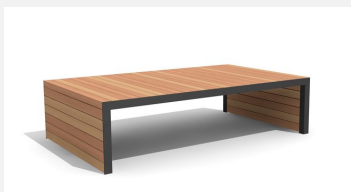

**Une nouvelle idée exceptionnelle** Robuste et résistant. A visser. Armature en métal zingué et thermo laquage gris argenté ou anthracite. Lattage en bois dur FSC, non traité.

 200 cm     300 cm

Numéro de l'article MO.14.22.2  
Nom de l'article Banc sans dossier Linar 200 cm / 45 cm

#### Autres produits de ce groupe

MO.14.21.2  
Banc Linar 200 cm

MO.14.21.3  
Banc Linar 300 cm

MO.14.22.3  
Banc sans dossier Linar 300 cm / 45 cm

MO.14.23.2  
Banc sans dossier Linar 200 cm /  
80 cm

MO.14.23.3  
Banc sans dossier Linar 300 cm / 80 cm

MO.14.24.2  
Banc sans dossier Linar 200 cm /  
120 cm

MO.14.24.3  
Banc sans dossier Linar 300 cm / 120 cm

MO.14.31.2  
Table Linar 200 cm / 80 cm

MO.14.31.3  
Table Linar 300 cm / 80 cm

MO.14.32.2  
Table Linar 200 cm / 120 cm