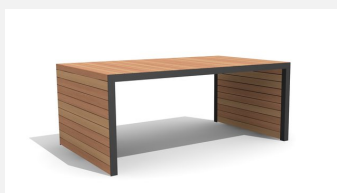

**Une nouvelle idée exceptionnelle** Robuste et résistant. A visser. Armature en métal zingué et thermo laquage gris argenté ou anthracite. Lattage en bois dur FSC, non traité.

 200 cm     300 cm

Numéro de l'article MO.14.22.2  
Nom de l'article Banc sans dossier Linar 200 cm / 45 cm

MO.14.24.2  
Banc sans dossier Linar 200 cm /  
120 cm

MO.14.24.3  
Banc sans dossier Linar 300 cm / 120 cm

MO.14.31.2  
Table Linar 200 cm / 80 cm

MO.14.31.3  
Table Linar 300 cm / 80 cm

MO.14.32.2  
Table Linar 200 cm / 120 cm