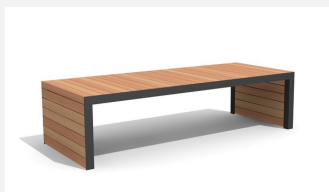

**Une nouvelle idée exceptionnelle** Robuste et résistant. A visser. Armature en métal zingué et thermo laquage gris argenté ou anthracite. Lattage en bois dur FSC, non traité.

 200 cm     300 cm

Numéro de l'article MO.14.22.2  
Nom de l'article Banc sans dossier Linar 200 cm / 45 cm

#### Autres produits de ce groupe

MO.14.21.2  
Banc Linar 200 cm

MO.14.21.3  
Banc Linar 300 cm

MO.14.22.3  
Banc sans dossier Linar 300 cm / 45 cm

MO.14.23.2  
Banc sans dossier Linar 200 cm /  
80 cm

MO.14.23.3  
Banc sans dossier Linar 300 cm / 80 cm

MO.14.24.2  
Banc sans dossier Linar 200 cm /  
120 cm

MO.14.24.3  
Banc sans dossier Linar 300 cm / 120 cm

MO.14.31.2  
Table Linar 200 cm / 80 cm

MO.14.31.3  
Table Linar 300 cm / 80 cm

MO.14.32.2  
Table Linar 200 cm / 120 cm