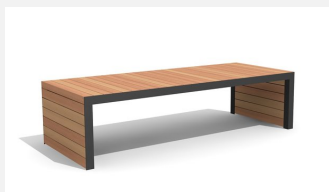

Une nouvelle idée exceptionnelle Robuste et résistant. A visser. Armature en métal zingué et thermo laquage gris argenté ou anthracite. Lattage en bois dur FSC, non traité.

 200 cm  300 cm

Numéro de l'article **MO.14.22.3**
Nom de l'article **Banc sans dossier Linar 300 cm / 45 cm**

MO.14.22.2
Banc sans dossier Linar 200 cm / 45 cm

MO.14.23.2
Banc sans dossier Linar 200 cm /
80 cm

MO.14.23.3
Banc sans dossier Linar 300 cm / 80 cm

MO.14.24.2
Banc sans dossier Linar 200 cm /
120 cm

MO.14.24.3
Banc sans dossier Linar 300 cm / 120 cm