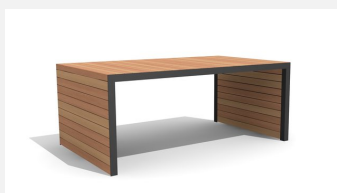

Une nouvelle idée exceptionnelle Robuste et résistant. A visser. Armature en métal zingué et thermo laquage gris argenté ou anthracite. Lattage en bois dur FSC, non traité.

 200 cm  300 cm

Numéro de l'article **MO.14.22.3**
Nom de l'article **Banc sans dossier Linar 300 cm / 45 cm**

MO.14.22.2
Banc sans dossier Linar 200 cm / 45 cm

MO.14.23.2
Banc sans dossier Linar 200 cm /
80 cm

MO.14.23.3
Banc sans dossier Linar 300 cm / 80 cm

MO.14.24.2
Banc sans dossier Linar 200 cm /
120 cm

MO.14.24.3
Banc sans dossier Linar 300 cm / 120 cm

MO.14.31.2
Table Linar 200 cm / 80 cm

MO.14.31.3
Table Linar 300 cm / 80 cm

MO.14.32.2
Table Linar 200 cm / 120 cm

MO.14.32.3
Table Linar 300 cm / 120 cm