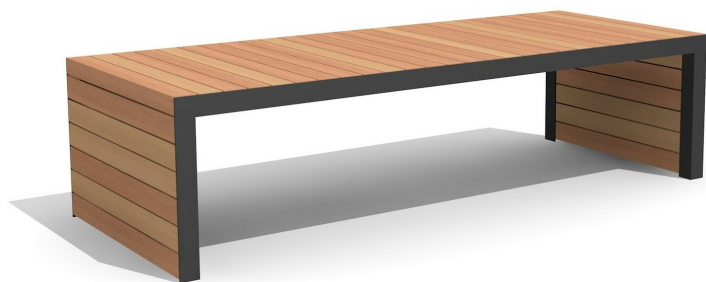

Une nouvelle idée exceptionnelle Robuste et résistant. A visser. Armature en métal zingué et thermo laquage gris argenté ou anthracite. Lattage en bois dur FSC, non traité.

 200 cm  300 cm

Numéro de l'article MO.14.23.2
Nom de l'article Banc sans dossier Linar 200 cm / 80 cm

Dimension de l'engin 200 x 80 x 50 cm
Fondations 2 pce
Total béton 0.03 m³
Pièce la plus lourde 105 kg
Garantie pièces Lebenslang
détachées

Autres produits de ce groupe

MO.14.21.2
Banc Linar 200 cm

MO.14.21.3
Banc Linar 300 cm

MO.14.22.2
Banc sans dossier Linar 200 cm / 45 cm

MO.14.22.3
Banc sans dossier Linar 300 cm / 45 cm

MO.14.23.3
Banc sans dossier Linar 300 cm / 80 cm

MO.14.24.2
Banc sans dossier Linar 200 cm / 120 cm

MO.14.24.3
Banc sans dossier Linar 300 cm / 120 cm