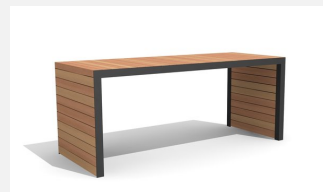

Une nouvelle idée exceptionnelle Robuste et résistant. A visser. Armature en métal zingué et thermo laquage gris argenté ou anthracite. Lattage en bois dur FSC, non traité.

 200 cm  300 cm

Numéro de l'article MO.14.23.2
Nom de l'article Banc sans dossier Linar 200 cm / 80 cm

MO.14.22.2
Banc sans dossier Linar 200 cm / 45 cm

MO.14.22.3
Banc sans dossier Linar 300 cm / 45 cm

MO.14.23.3
Banc sans dossier Linar 300 cm / 80 cm

MO.14.24.2
Banc sans dossier Linar 200 cm / 120 cm

MO.14.24.3
Banc sans dossier Linar 300 cm / 120 cm

MO.14.31.2
Table Linar 200 cm / 80 cm

MO.14.31.3
Table Linar 300 cm / 80 cm

MO.14.32.2
Table Linar 200 cm / 120 cm

MO.14.32.3
Table Linar 300 cm / 120 cm