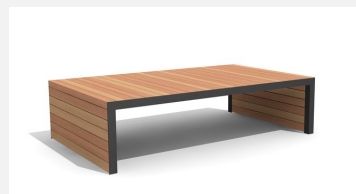

Une nouvelle idée exceptionnelle Robuste et résistant. A visser. Armature en métal zingué et thermo laquage gris argenté ou anthracite. Lattage en bois dur FSC, non traité.

 200 cm  300 cm

Numéro de l'article MO.14.23.2
Nom de l'article Banc sans dossier Linar 200 cm / 80 cm

MO.14.22.2
Banc sans dossier Linar 200 cm / 45 cm

MO.14.22.3
Banc sans dossier Linar 300 cm / 45 cm

MO.14.23.3
Banc sans dossier Linar 300 cm / 80 cm

MO.14.24.2
Banc sans dossier Linar 200 cm / 120 cm

MO.14.24.3
Banc sans dossier Linar 300 cm / 120 cm

MO.14.31.2
Table Linar 200 cm / 80 cm

MO.14.31.3
Table Linar 300 cm / 80 cm

MO.14.32.2
Table Linar 200 cm / 120 cm

MO.14.32.3
Table Linar 300 cm / 120 cm