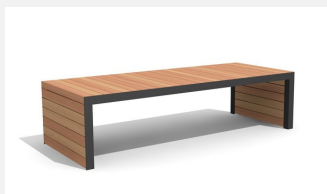

**Une nouvelle idée exceptionnelle** Robuste et résistant. A visser. Armature en métal zingué et thermo laquage gris argenté ou anthracite. Lattage en bois dur FSC, non traité.

  
200 cm

Numéro de l'article **MO.14.24.3**  
Nom de l'article **Banc sans dossier Linar 300 cm / 120 cm**

#### Autres produits de ce groupe

MO.14.21.2  
Banc Linar 200 cm

MO.14.21.3  
Banc Linar 300 cm

MO.14.22.2  
Banc sans dossier Linar 200 cm / 45 cm

MO.14.22.3  
Banc sans dossier Linar 300 cm / 45 cm

MO.14.23.2  
Banc sans dossier Linar 200 cm / 80 cm

MO.14.23.3  
Banc sans dossier Linar 300 cm / 80 cm

MO.14.24.2  
Banc sans dossier Linar 200 cm / 120 cm

MO.14.31.2  
Table Linar 200 cm / 80 cm

MO.14.31.3  
Table Linar 300 cm / 80 cm

MO.14.32.2  
Table Linar 200 cm / 120 cm