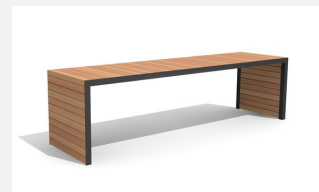

**Une nouvelle idée exceptionnelle** Robuste et résistant. A visser. Armature en métal zingué et thermo laquage gris argenté ou anthracite. Lattage en bois dur FSC, non traité.

  
200 cm

Numéro de l'article **MO.14.24.3**  
Nom de l'article **Banc sans dossier Linar 300 cm / 120 cm**

#### Autres produits de ce groupe

MO.14.21.2  
Banc Linar 200 cm

MO.14.21.3  
Banc Linar 300 cm

MO.14.22.2  
Banc sans dossier Linar 200 cm / 45 cm

MO.14.22.3  
Banc sans dossier Linar 300 cm / 45 cm

MO.14.23.2  
Banc sans dossier Linar 200 cm / 80 cm

MO.14.23.3  
Banc sans dossier Linar 300 cm / 80 cm

MO.14.24.2  
Banc sans dossier Linar 200 cm / 120 cm

MO.14.31.2  
Table Linar 200 cm / 80 cm

MO.14.31.3  
Table Linar 300 cm / 80 cm

MO.14.32.2  
Table Linar 200 cm / 120 cm