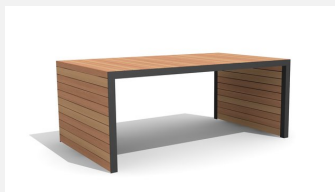

**Une nouvelle idée exceptionnelle** Robuste et résistant. A visser. Armature en métal zingué et thermo laquage gris argenté ou anthracite. Lattage en bois dur FSC, non traité.

  
200 cm

Numéro de l'article **MO.14.24.3**  
Nom de l'article **Banc sans dossier Linar 300 cm / 120 cm**

MO.14.23.3  
Banc sans dossier Linar 300 cm / 80 cm

MO.14.24.2  
Banc sans dossier Linar 200 cm / 120 cm

MO.14.31.2  
Table Linar 200 cm / 80 cm

MO.14.31.3  
Table Linar 300 cm / 80 cm

MO.14.32.2  
Table Linar 200 cm / 120 cm