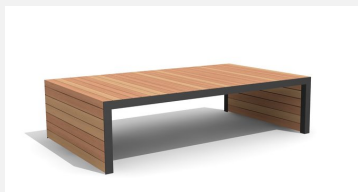

**Une nouvelle idée exceptionnelle** Robuste et résistant. A visser. Armature en métal zingué et thermo laquage gris argenté ou anthracite. Lattage en bois dur FSC, non traité.

  
200 cm

Numéro de l'article **MO.14.24.3**  
Nom de l'article **Banc sans dossier Linar 300 cm / 120 cm**

#### Autres produits de ce groupe

MO.14.21.2  
Banc Linar 200 cm

MO.14.21.3  
Banc Linar 300 cm

MO.14.22.2  
Banc sans dossier Linar 200 cm / 45 cm

MO.14.22.3  
Banc sans dossier Linar 300 cm / 45 cm

MO.14.23.2  
Banc sans dossier Linar 200 cm / 80 cm

MO.14.23.3  
Banc sans dossier Linar 300 cm / 80 cm

MO.14.24.2  
Banc sans dossier Linar 200 cm / 120 cm

MO.14.31.2  
Table Linar 200 cm / 80 cm

MO.14.31.3  
Table Linar 300 cm / 80 cm

MO.14.32.2  
Table Linar 200 cm / 120 cm