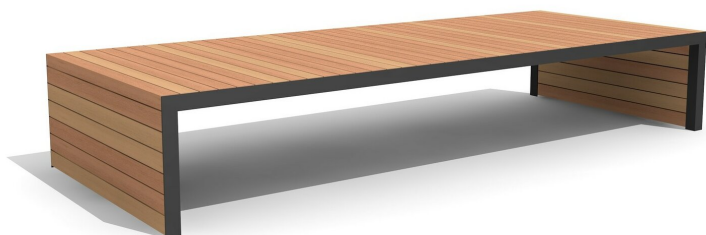

**Une nouvelle idée exceptionnelle** Robuste et résistant. A visser. Armature en métal zingué et thermo laquage gris argenté ou anthracite. Lattage en bois dur FSC, non traité.

  
200 cm

Numéro de l'article **MO.14.24.3**  
Nom de l'article **Banc sans dossier Linar 300 cm / 120 cm**

Dimension de l'engin 300 x 120 x 50 cm  
Fondations 2 pce  
Total béton 0.10 m<sup>3</sup>  
Pièce la plus lourde 170 kg  
Garantie pièces Lebenslang  
détachées

#### Autres produits de ce groupe

MO.14.21.2  
Banc Linar 200 cm

MO.14.21.3  
Banc Linar 300 cm

MO.14.22.2  
Banc sans dossier Linar 200 cm / 45 cm

MO.14.22.3  
Banc sans dossier Linar 300 cm / 45 cm

MO.14.23.2  
Banc sans dossier Linar 200 cm / 80 cm

MO.14.32.3  
Table Linar 300 cm / 120 cm