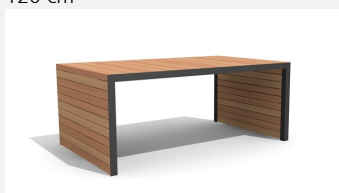

Une nouvelle idée exceptionnelle Robuste et résistant. A visser. Armature en métal zingué et thermo laquage gris argenté ou anthracite. Lattage en bois dur FSC, non traité.

 200 cm  300 cm

Numéro de l'article MO.14.31.2
Nom de l'article Table Linar 200 cm / 80 cm

MO.14.22.2
Banc sans dossier Linar 200 cm / 45 cm

MO.14.22.3
Banc sans dossier Linar 300 cm / 45 cm

MO.14.23.2
Banc sans dossier Linar 200 cm / 80 cm

MO.14.23.3
Banc sans dossier Linar 300 cm / 80 cm

MO.14.24.2
Banc sans dossier Linar 200 cm / 120 cm

MO.14.24.3
Banc sans dossier Linar 300 cm / 120 cm

MO.14.31.3
Table Linar 300 cm / 80 cm

MO.14.32.2
Table Linar 200 cm / 120 cm

MO.14.32.3
Table Linar 300 cm / 120 cm