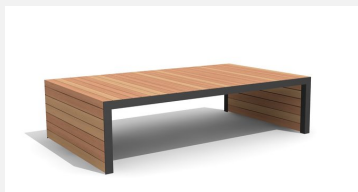

Une nouvelle idée exceptionnelle Robuste et résistant. A visser. Armature en métal zingué et thermo laquage gris argenté ou anthracite. Lattage en bois dur FSC, non traité.

 200 cm  300 cm

Numéro de l'article MO.14.31.2
Nom de l'article Table Linar 200 cm / 80 cm

MO.14.22.2
Banc sans dossier Linar 200 cm / 45 cm

MO.14.22.3
Banc sans dossier Linar 300 cm / 45 cm

MO.14.23.2
Banc sans dossier Linar 200 cm / 80 cm

MO.14.23.3
Banc sans dossier Linar 300 cm / 80 cm

MO.14.24.2
Banc sans dossier Linar 200 cm / 120 cm

MO.14.24.3
Banc sans dossier Linar 300 cm / 120 cm

MO.14.31.3
Table Linar 300 cm / 80 cm

MO.14.32.2
Table Linar 200 cm / 120 cm

MO.14.32.3
Table Linar 300 cm / 120 cm