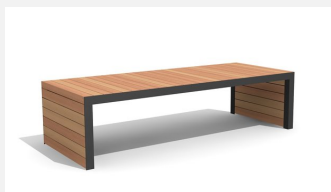

Une nouvelle idée exceptionnelle Robuste et résistant. A visser. Armature en métal zingué et thermo laquage gris argenté ou anthracite. Lattage en bois dur FSC, non traité.

 200 cm  300 cm

Numéro de l'article MO.14.31.2
Nom de l'article Table Linar 200 cm / 80 cm

MO.14.22.2
Banc sans dossier Linar 200 cm / 45 cm

MO.14.22.3
Banc sans dossier Linar 300 cm / 45 cm

MO.14.23.2
Banc sans dossier Linar 200 cm / 80 cm

MO.14.23.3
Banc sans dossier Linar 300 cm / 80 cm

MO.14.24.2
Banc sans dossier Linar 200 cm / 120 cm