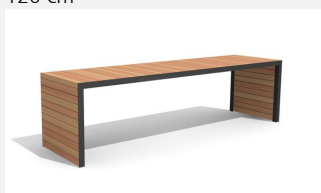

Une nouvelle idée exceptionnelle Robuste et résistant. A visser. Armature en métal zingué et thermo laquage gris argenté ou anthracite. Lattage en bois dur FSC, non traité.

 200 cm  300 cm

Numéro de l'article MO.14.32.2
Nom de l'article Table Linar 200 cm / 120 cm

MO.14.22.2
Banc sans dossier Linar 200 cm / 45 cm

MO.14.22.3
Banc sans dossier Linar 300 cm / 45 cm

MO.14.23.2
Banc sans dossier Linar 200 cm / 80 cm

MO.14.23.3
Banc sans dossier Linar 300 cm / 80 cm

MO.14.24.2
Banc sans dossier Linar 200 cm / 120 cm

MO.14.24.3
Banc sans dossier Linar 300 cm / 120 cm

MO.14.31.2
Table Linar 200 cm / 80 cm

MO.14.31.3
Table Linar 300 cm / 80 cm

MO.14.32.3
Table Linar 300 cm / 120 cm