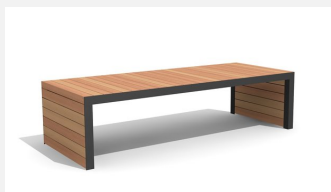

Une nouvelle idée exceptionnelle Robuste et résistant. A visser. Armature en métal zingué et thermo laquage gris argenté ou anthracite. Lattage en bois dur FSC, non traité.

 200 cm  300 cm

Numéro de l'article MO.14.32.2
Nom de l'article Table Linar 200 cm / 120 cm

MO.14.22.2
Banc sans dossier Linar 200 cm / 45 cm

MO.14.22.3
Banc sans dossier Linar 300 cm / 45 cm

MO.14.23.2
Banc sans dossier Linar 200 cm / 80 cm

MO.14.23.3
Banc sans dossier Linar 300 cm / 80 cm

MO.14.24.2
Banc sans dossier Linar 200 cm / 120 cm