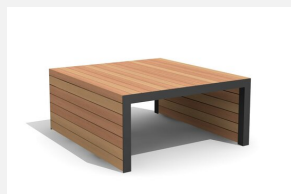

**Une nouvelle idée exceptionnelle** Robuste et résistant. A visser. Armature en métal zingué et thermo laquage gris argenté ou anthracite. Lattage en bois dur FSC, non traité.

 200 cm     300 cm

Numéro de l'article **MO.14.33.3**  
Nom de l'article **Banc dossier central Linar 300 cm / 120 cm**

#### Autres produits de ce groupe

MO.14.33.2  
Banc dossier central Linar  
200 cm / 120 cm

MO.14.41  
Bain de soleil Linar 200 x 80 cm

MO.14.42  
Bain de soleil double Linar 200 x  
120 cm

Direkt zum Produkt

MO.14.44  
Banquette Linar 110 x 120 x  
50 cm