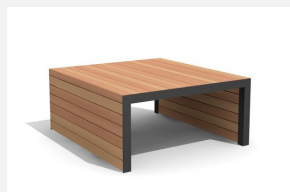

Une nouvelle idée exceptionnelle Robuste et résistant. A visser. Armature en métal zingué et thermo laquage gris argenté ou anthracite. Lattage en bois dur FSC, non traité.

200 cm

Numéro de l'article **MO.14.41**
Nom de l'article **Bain de soleil Linar 200 x 80 cm**

MO.14.33.3
Banc dossier central Linar 300
cm / 120 cm

MO.14.42
Bain de soleil double Linar
200 x 120 cm

MO.14.44
Banquette Linar 110 x 120 x
50 cm