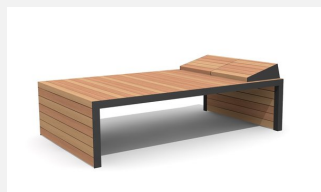

Une nouvelle idée exceptionnelle Robuste et résistant. A visser. Armature en métal zingué et thermo laquage gris argenté ou anthracite. Lattage en bois dur FSC, non traité.

200 cm

Numéro de l'article **MO.14.44**
Nom de l'article **Banquette Linar 110 x 120 x 50 cm**

MO.14.33.3
Banc dossier central Linar 300
cm / 120 cm

MO.14.41
Bain de soleil Linar 200 x 80 cm

MO.14.42
Bain de soleil double Linar 200 x
120 cm