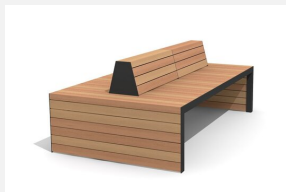

Une nouvelle idée exceptionnelle Robuste et résistant. A visser. Armature en métal zingué et thermo laquage gris argenté ou anthracite. Lattage en bois dur FSC, non traité.

200 cm

Numéro de l'article **MO.14.44**
Nom de l'article **Banquette Linar 110 x 120 x 50 cm**

Dimension de l'engin 110 x 120 x 50 cm
Fondations 2 pce
Pièce la plus lourde 100 kg
Garantie pièces Lebenslang
détachées

Autres produits de ce groupe

MO.14.33.2
Banc dossier central Linar
200 cm / 120 cm

MO.14.33.3
Banc dossier central Linar 300
cm / 120 cm

MO.14.41
Bain de soleil Linar 200 x 80 cm

MO.14.42
Bain de soleil double Linar 200 x
120 cm