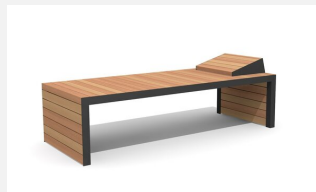

Une nouvelle idée exceptionnelle Robuste et résistant. A visser. Armature en métal zingué et thermo laquage gris argenté ou anthracite. Lattage en bois dur FSC, non traité.

200 cm

Numéro de l'article **MO.14.44**
Nom de l'article **Banquette Linar 110 x 120 x 50 cm**

Dimension de l'engin 110 x 120 x 50 cm
Fondations 2 pce
Pièce la plus lourde 100 kg
Garantie pièces Lebenslang
détachées

Autres produits de ce groupe

MO.14.33.2
Banc dossier central Linar
200 cm / 120 cm

MO.14.33.3
Banc dossier central Linar 300
cm / 120 cm

MO.14.41
Bain de soleil Linar 200 x 80 cm

MO.14.42
Bain de soleil double Linar 200 x
120 cm