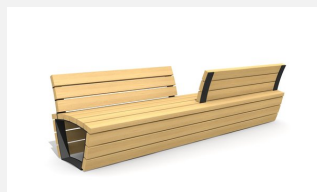

Robuste - résistant aux intempéries - design actuel. Robuste et résistant. A visser. Armature en métal zingué et thermo laquage gris argenté ou anthracite. Lattage en bois dur FSC, non traité.

300 cm

Numéro de l'article MO.17.01
Nom de l'article Banc cado corpus sans dossier 300 cm

Dimension de l'engin 300 x 75 x 47 cm
Fondations 3 pce
Total béton 0.02 m³
Pièce la plus lourde 210 kg
Garantie pièces Lebenslang
détachées

Autres produits de ce groupe

MO.17.02.L
Banc cado corpus avec dossier partiel

MO.17.02.R
Banc cado corpus avec dossier partiel

MO.17.03
Banc cado corpus avec dossier 300 cm

MO.17.04
Banc cado corpus avec dossiers
300 cm

MO.17.05
Banc cado corpus sans dossier
155 cm

MO.17.06
Banc cado corpus avec dossier
155 cm