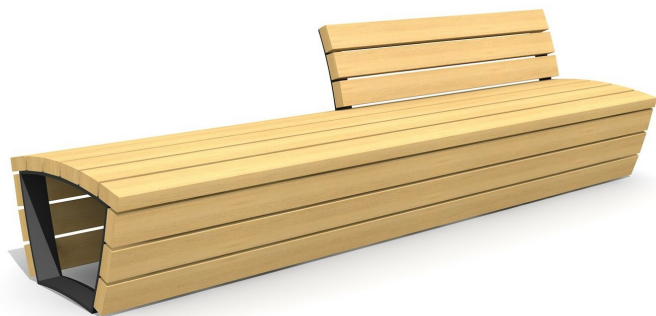

Robuste - résistant aux intempéries - design actuel. Robuste et résistant. A visser. Armature en métal zingué et thermo laquage gris argenté ou anthracite. Lattage en bois dur FSC, non traité.

 300 cm  300 cm

Numéro de l'article MO.17.02.R
Nom de l'article Banc cado corpus avec dossier partiel

Dimension de l'engin 300 x 75 x 87 cm
Fondations 3 pce
Total béton 0.02 m³
Pièce la plus lourde 240 kg
Garantie pièces Lebenslang
détachées

Autres produits de ce groupe

MO.17.01
Banc cado corpus sans dossier 300 cm

MO.17.02.L
Banc cado corpus avec dossier partiel

MO.17.03
Banc cado corpus avec dossier 300 cm

MO.17.04
Banc cado corpus avec dossiers
300 cm

MO.17.05
Banc cado corpus sans dossier
155 cm

MO.17.06
Banc cado corpus avec dossier
155 cm