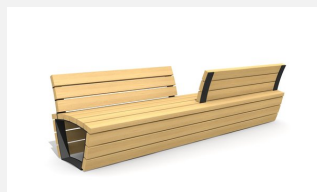

**Robuste - résistant aux intempéries - design actuel.** Robuste et résistant. A visser. Armature en métal zingué et thermo laquage gris argenté ou anthracite. Lattage en bois dur FSC, non traité.

  
300 cm

Numéro de l'article **MO.17.03**  
Nom de l'article **Banc cado corpus avec dossier 300 cm**

Dimension de l'engin 300 x 75 x 87 cm  
Fondations 3 pce  
Total béton 0.02 m<sup>3</sup>  
Pièce la plus lourde 260 kg  
Garantie pièces Lebenslang  
détachées

#### Autres produits de ce groupe

MO.17.01  
Banc cado corpus sans dossier 300 cm

MO.17.02.L  
Banc cado corpus avec dossier partiel

MO.17.02.R  
Banc cado corpus avec dossier partiel

MO.17.04  
Banc cado corpus avec dossiers  
300 cm

MO.17.05  
Banc cado corpus sans dossier  
155 cm

MO.17.06  
Banc cado corpus avec dossier  
155 cm