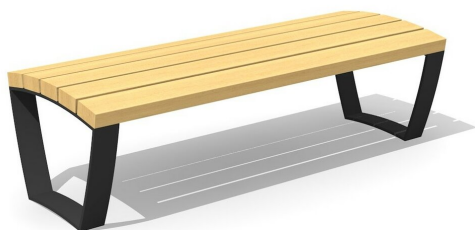

Robuste - résistant aux intempéries - design actuel. Robuste et résistant. A visser. Armature en métal zingué et thermo laquage gris argenté ou anthracite. Lattage en bois dur FSC, non traité.

155 cm

Numéro de l'article MO.17.25
Nom de l'article Banc cado levis sans dossier 155 cm

Dimension de l'engin 155 x 62 x 46 cm
Fondations 2 pce
Total béton 0.08 m³
Pièce la plus lourde 65 kg
Garantie pièces Lebenslang
détachées

Autres produits de ce groupe

MO.17.21
Banc cado levis sans dossier 300 cm

MO.17.22.L
Banc 300 cm avec dossier partiel

MO.17.22.R
Banc 300 cm avec dossier partiel

MO.17.23
Banc cado levis avec dossier
300 cm

MO.17.24
Banc cado levis avec dossiers
partiels

MO.17.26
Banc cado levis avec dossier
155 cm