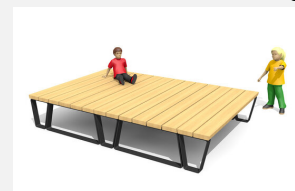

MO.17.90
Camp Jugendbank Kombi
nach Projekt