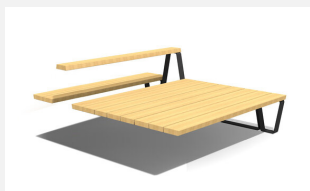

MO.17.50.A
Camp banc pour jeunes combi
5, Add-on