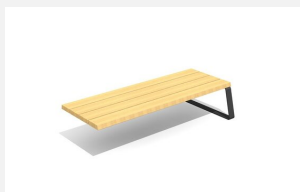

**Bancs modulaires.** Les éléments de votre choix s'alignent en profondeur et en longueur. Vous pouvez former des sièges ou des chaises longues. En bois dur FSC, non traité. Armature en aluminium revêtu. Les pieds ont des perforations pour un ancrage au sol. En couleur gris argenté ou anthracite.

 einzel/seul     add-on

Création WW

**Numéro de l'article** MO.17.43  
**Nom de l'article** Campus levis banc d'adaption 39 cm  
**Dimension de l'engin** 200 x 39 x 48 cm  
**Pièce la plus lourde** 47 kg  
**Garantie pièces détachées** A vie  
**Spécial** Notre équipe de conseillers vous soutient pour la planification. Contactez-nous.

Autres produits de ce groupe

MO.17.41  
Banc sans dossier Campus levis 39 cm

MO.17.41.A  
Camp Hockerbank 39 cm tief, Add-on

MO.17.42  
Banc sans dossier Campus levis 80 cm

Direkt zum Produkt

MO.17.42.A  
Camp Hockerbank 80 cm tief,  
Add-on

MO.17.43.A  
Camp Adapterbank 39 cm  
tief, Add-on

MO.17.44  
Campus levis banc

MO.17.44.A  
Camp Bank, Add-on

MO.17.45  
Campus levis combinaison  
siège en haut

MO.17.45.A  
Camp Jugendbank Kombi  
3, Add-on