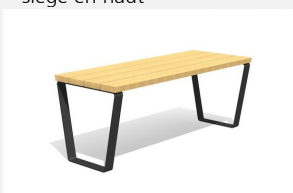

**Bancs modulaires.** Les éléments de votre choix s'alignent en profondeur et en longueur. Vous pouvez former des sièges ou des chaises longues. En bois dur FSC, non traité. Armature en aluminium revêtu. Les pieds ont des perforations pour un ancrage au sol. En couleur gris argenté ou anthracite.

Autres produits de ce groupe

MO.17.41  
Banc sans dossier Campus levis 39 cm

MO.17.41.A  
Camp Hockerbank 39 cm tief, Add-on

MO.17.42  
Banc sans dossier Campus levis 80 cm

Direkt zum Produkt

MO.17.42.A  
Camp Hockerbank 80 cm tief,  
Add-on

MO.17.43.A  
Camp Adapterbank 39 cm  
tief, Add-on

MO.17.44  
Campus levis banc

MO.17.44.A  
Camp Bank, Add-on

MO.17.45  
Campus levis combinaison  
siège en haut

MO.17.45.A  
Camp Jugendbank Kombi  
3, Add-on

MO.17.46  
Campus levis balustrade  
avec un siège

MO.17.46.A  
Camp Jugendbank, Add-on

MO.17.47  
Campus levis table

MO.17.47.A  
Camp Tisch, Add-on

MO.17.49  
Campus levis siège en haut

MO.17.49.A  
Camp Hochsitz, Add-on