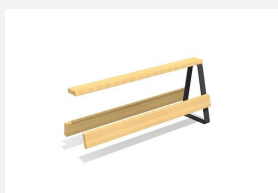

**Bancs modulaires.** Les éléments de votre choix s'alignent en profondeur et en longueur. Vous pouvez former des sièges ou des chaises longues. En bois dur FSC, non traité. Armature en aluminium revêtu. Les pieds ont des perforations pour un ancrage au sol. En couleur gris argenté ou anthracite.

MO.17.43.A  
Camp Adapterbank 39 cm  
tief, Add-on

MO.17.44  
Campus levis banc

MO.17.44.A  
Camp Bank, Add-on

MO.17.45  
Campus levis combinaison  
siège en haut

MO.17.45.A  
Camp Jugendbank Kombi  
3, Add-on

MO.17.46  
Campus levis balustrade  
avec un siège

MO.17.46.A  
Camp Jugendbank, Add-on

MO.17.47  
Campus levis table

MO.17.47.A  
Camp Tisch, Add-on

MO.17.49  
Campus levis siège en haut

MO.17.49.A  
Camp Hochsitz, Add-on