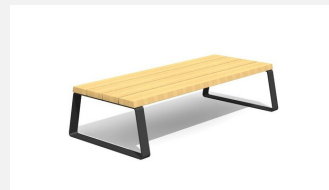

**Bancs modulaires.** Les éléments de votre choix s'alignent en profondeur et en longueur. Vous pouvez former des sièges ou des chaises longues. En bois dur FSC, non traité. Armature en aluminium revêtu. Les pieds ont des perforations pour un ancrage au sol. En couleur gris argenté ou anthracite.

 einzel/seul     add-on

Création WW

**Numéro de l'article** MO.17.43  
**Nom de l'article** Campus levis banc d'adaption 39 cm  
**Dimension de l'engin** 200 x 39 x 48 cm  
**Pièce la plus lourde** 47 kg  
**Garantie pièces détachées** A vie  
**Spécial** Notre équipe de conseillers vous soutient pour la planification. Contactez-nous.

Autres produits de ce groupe

MO.17.41  
Banc sans dossier Campus levis 39 cm

MO.17.41.A  
Camp Hockerbank 39 cm tief, Add-on

MO.17.42  
Banc sans dossier Campus levis 80 cm

Direkt zum Produkt

MO.17.42.A  
Camp Hockerbank 80 cm tief,  
Add-on