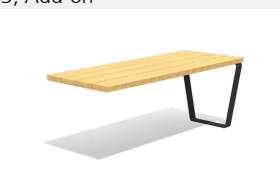

MO.17.43.A  
Camp Adapterbank 39 cm  
tief, Add-on

MO.17.44  
Campus levis banc

MO.17.44.A  
Camp Bank, Add-on

MO.17.45  
Campus levis combinaison  
siège en haut

MO.17.45.A  
Camp Jugendbank Kombi  
3, Add-on

MO.17.46  
Campus levis balustrade  
avec un siège

MO.17.46.A  
Camp Jugendbank, Add-on

MO.17.47  
Campus levis table

MO.17.47.A  
Camp Tisch, Add-on

MO.17.49  
Campus levis siège en haut

MO.17.49.A  
Camp Hochsitz, Add-on