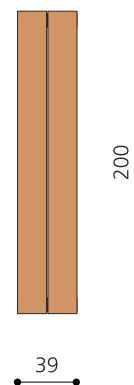

**Bancs modulaires.** Les éléments de votre choix s'alignent en profondeur et en longueur. Vous pouvez former des sièges ou des chaises longues. En bois dur FSC, non traité. Armature en aluminium revêtu. Les pieds ont des perforations pour un ancrage au sol. En couleur gris argenté ou anthracite.

 einzel/seul     add-on

Création WW

**Numéro de l'article** MO.17.43  
**Nom de l'article** Campus levis banc d'adaption 39 cm  
**Dimension de l'engin** 200 x 39 x 48 cm  
**Pièce la plus lourde** 47 kg  
**Garantie pièces détachées** A vie  
**Spécial** Notre équipe de conseillers vous soutient pour la planification. Contactez-nous.