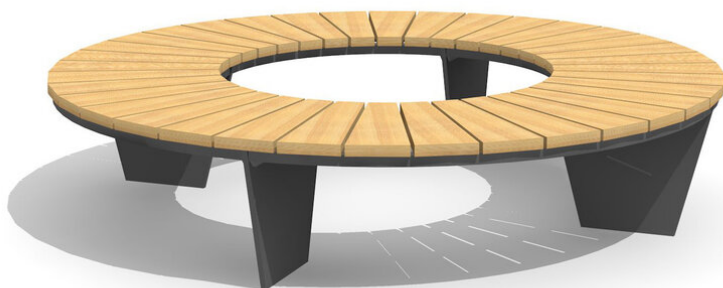

Robuste - résistant aux intempéries - design actuel. Robuste - résistant aux intempéries - design actuel. Siège en mélèze / douglas, non traité. Armature en métal zingué et thermolaquage couleur standard anthracite, gris argenté ou avec plus-value selon RAL.

wood

wood-h

Création HINNEN

Numéro de l'article MO.18.01

Nom de l'article Banc Siena sans dossier

Dimension de l'engin Aussen: Ø = 200 cm, H 45 cm

Pièce la plus lourde 60 kg

Garantie pièces À vie
détachées

Autres produits de ce groupe

MO.18.01.H
Banc Siena sans dossier boisMO.18.03
Banc Siena rondMO.18.03.H
Banc Siena rond