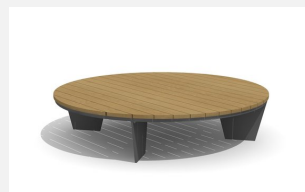

Robuste - résistant aux intempéries - design actuel. Robuste - résistant aux intempéries - design actuel. Siège en mélèze / douglas, non traité. Armature en métal zingué et thermolaquage couleur standard anthracite, gris argenté ou avec plus-value selon RAL.

wood

wood-h

Création HINNEN

Numéro de l'article MO.18.01

Nom de l'article Banc Siena sans dossier

Dimension de l'engin Aussen: Ø = 200 cm, H 45 cm

Pièce la plus lourde 60 kg

Garantie pièces À vie
détachées

Autres produits de ce groupe

MO.18.01.H
Banc Siena sans dossier boisMO.18.03
Banc Siena rondMO.18.03.H
Banc Siena rond