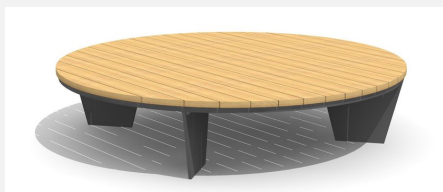

MO.18.03
Banc Siena rond