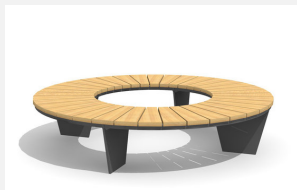

**Robuste - résistant aux intempéries - design actuel.** Robuste - résistant aux intempéries - design actuel. Siège en mélèze / douglas, non traité. Armature en métal zingué et thermolaquage couleur standard anthracite, gris argenté ou avec plus-value selon RAL.

Création HINNEN

Numéro de l'article **MO.18.03**  
 Nom de l'article **Banc Siena rond**

Dimension de l'engin Aussen: Ø = 200 cm, H 45 cm  
 Garantie pièces Lebenslang  
 détachées

Autres produits de ce groupe

MO.18.01  
 Banc Siena sans dossier

MO.18.01.H  
 Banc Siena sans dossier bois

MO.18.03.H  
 Banc Siena rond