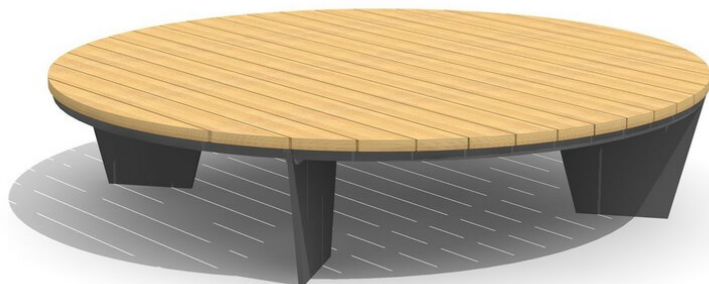

**Robuste - résistant aux intempéries - design actuel.** Robuste - résistant aux intempéries - design actuel. Siège en mélèze / douglas, non traité. Armature en métal zingué et thermolaquage couleur standard anthracite, gris argenté ou avec plus-value selon RAL.

Création HINNEN

Numéro de l'article **MO.18.03**  
 Nom de l'article **Banc Siena rond**

Dimension de l'engin Aussen: Ø = 200 cm, H 45 cm  
 Garantie pièces Lebenslang  
 détachées

Autres produits de ce groupe

MO.18.01  
 Banc Siena sans dossier

MO.18.01.H  
 Banc Siena sans dossier bois

MO.18.03.H  
 Banc Siena rond