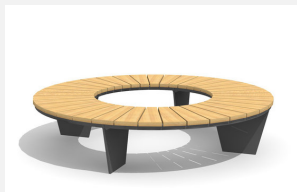

Robuste - résistant aux intempéries - design actuel. Robuste - résistant aux intempéries - design actuel. Siège en bois dur. Armature en métal zingué et thermolaquage couleur standard anthracite, gris argenté ou avec plus-value selon RAL.

wood

wood-h

Création HINNEN

Numéro de l'article MO.18.03.H
Nom de l'article Banc Siena rond

Dimension de l'engin Aussen: Ø = 200 cm, H 45 cm
Garantie pièces Lebenslang
détachées

Autres produits de ce groupe

MO.18.01
Banc Siena sans dossier

MO.18.01.H
Banc Siena sans dossier bois

MO.18.03
Banc Siena rond