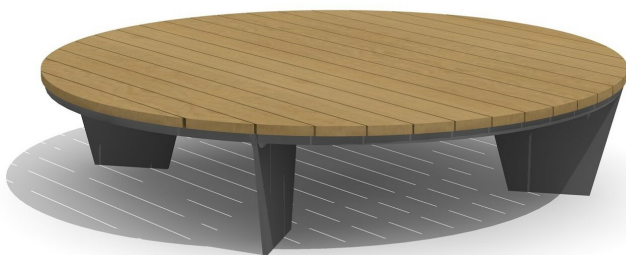

Robuste - résistant aux intempéries - design actuel. Robuste - résistant aux intempéries - design actuel. Siège en bois dur. Armature en métal zingué et thermolaquage couleur standard anthracite, gris argenté ou avec plus-value selon RAL.

wood

wood-h

Création HINNEN

Numéro de l'article MO.18.03.H
Nom de l'article Banc Siena rond

Dimension de l'engin Aussen: Ø = 200 cm, H 45 cm
Garantie pièces Lebenslang
détachées

Autres produits de ce groupe

MO.18.01
Banc Siena sans dossier

MO.18.01.H
Banc Siena sans dossier bois

MO.18.03
Banc Siena rond