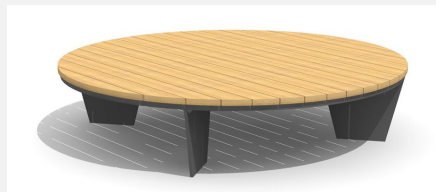

Robuste - résistant aux intempéries - design actuel. Robuste - résistant aux intempéries - design actuel. Siège en bois dur. Armature en métal zingué et thermolaquage couleur standard anthracite, gris argenté ou avec plus-value selon RAL.

wood

wood-h

Création HINNEN

Numéro de l'article MO.18.03.H
Nom de l'article Banc Siena rond

Dimension de l'engin Aussen: Ø = 200 cm, H 45 cm
Garantie pièces Lebenslang
détachées

Autres produits de ce groupe

MO.18.01
Banc Siena sans dossier

MO.18.01.H
Banc Siena sans dossier bois

MO.18.03
Banc Siena rond