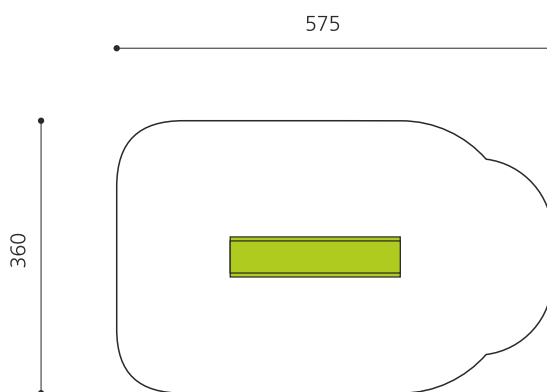

**Toboggan de talus en polyester** Les toboggans de pente ne nécessitent généralement pas de protection contre les chutes. Lors de la planification il est important de tenir compte non seulement de la pente mais également des distances de sécurité latérales. Toboggans en polyester stable et résistant aux intempéries avec socle en métal. Couleur standard vert clair ou rouge, autres couleurs sur demande. Support métal à bétonner, inclus.

gerade

Création HINNEN

<b>Numéro de l'article</b>	<b>RU.010.10</b>
<b>Nom de l'article</b>	<b>Toboggan de pente 100 cm</b>
Age de jeu	2+
Hauteur de chute	100 cm
Place nécessaire	575 x 360 cm
Protection de chute	Minimum gazon
Fondations	2 pce
Total béton	0.07 m <sup>3</sup>
Pièce la plus lourde	18 kg
Nombre de monteurs	1
Temps de montage complet	1 h
Garantie pièces détachées	A vie
Spécial	A installer sur gazon

Autres produits de ce groupe

RU.010.15  
Toboggan de pente 150 cm

RU.010.15.W  
Toboggan ondulé de pente

RU.010.20.W  
Toboggan ondulé de

RU.010.25.W  
Toboggan ondulé de pente