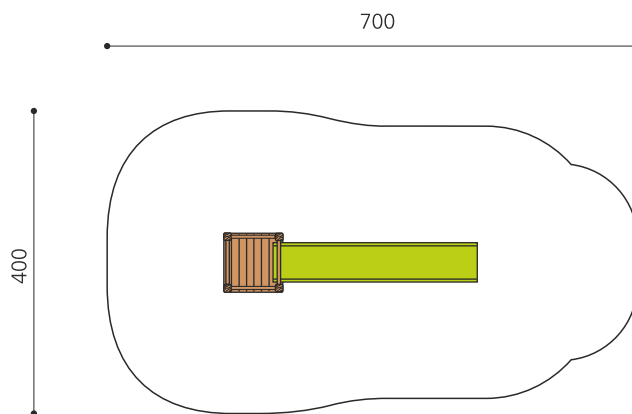

**Toboggan de talus en polyester** La plate-forme augmente le dénivelé et permet une glissade plus longue. Le gazon suffit comme protection de chute. Toboggans en polyester stable et résistant aux intempéries avec plate-forme en bois. Couleur standard vert clair ou rouge, autres couleurs sur demande. Socle en métal inclus.

Création HINNEN

**Numéro de l'article** RU.020.05  
**Nom de l'article** Plateforme et Toboggan, colline 50 cm

Age de jeu 3+  
 Hauteur de chute 100 cm  
 Place nécessaire 700 x 400 cm  
 Protection de chute Minimum gazon  
 Zone de protection de chute 26 m<sup>2</sup>  
 Fondations 5 pce  
 Total béton 0,57 m<sup>3</sup>  
 Pièce la plus lourde 80 kg  
 Nombre de monteurs 2  
 Temps de montage complet 4 h  
 Garantie pièces détachées A vie  
 Spécial A installer sur gazon