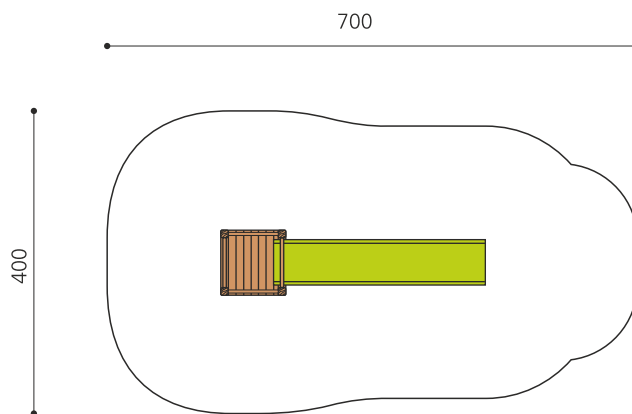

Toboggan de talus en polyester La plate-forme augmente le dénivelé et permet une glissade plus longue. Le gazon suffit comme protection de chute. Toboggans en polyester stable et résistant aux intempéries avec plate-forme en bois. Couleur standard vert clair ou rouge, autres couleurs sur demande. Socle en métal inclus.

Création HINNEN

Numéro de l'article RU.020.05.W
Nom de l'article Plateforme et Toboggan, colline 50 cm

Age de jeu 3+
 Hauteur de chute 100 cm
 Place nécessaire 700 x 400 cm
 Protection de chute Minimum gazon
 Zone de protection de chute 26 m²
 Fondations 5 pce
 Total béton 0,57 m³
 Pièce la plus lourde 80 kg
 Nombre de monteurs 2
 Temps de montage complet 4 h
 Garantie pièces détachées A vie
 Spécial A installer sur gazon