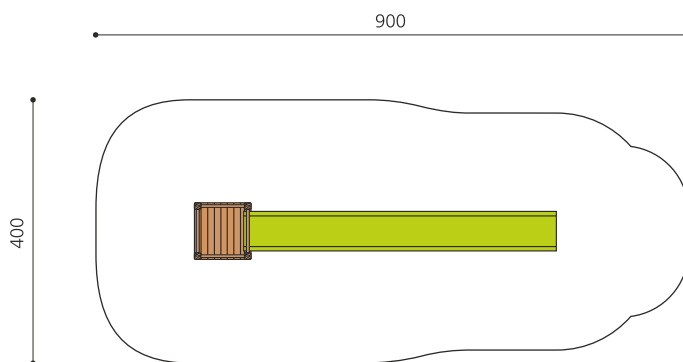

Toboggan de talus en polyester La plate-forme augmente le dénivelé et permet une glissade plus longue. Le gazon suffit comme protection de chute. Toboggans en polyester stable et résistant aux intempéries avec plate-forme en bois. Couleur standard vert clair ou rouge, autres couleurs sur demande. Socle en métal inclus.

Création HINNEN

Numéro de l'article RU.020.15.W
Nom de l'article Plateforme et Toboggan, colline 150 cm

Age de jeu 3+
 Hauteur de chute 100 cm
 Place nécessaire 900 x 400 cm
 Protection de chute Minimum gazon
 Zone de protection de chute 34 m²
 Fondations 5 pce
 Total béton 0,57 m³
 Pièce la plus lourde 80 kg
 Nombre de monteurs 2
 Temps de montage complet 4 h
 Garantie pièces détachées A vie
 Spécial A installer sur gazon