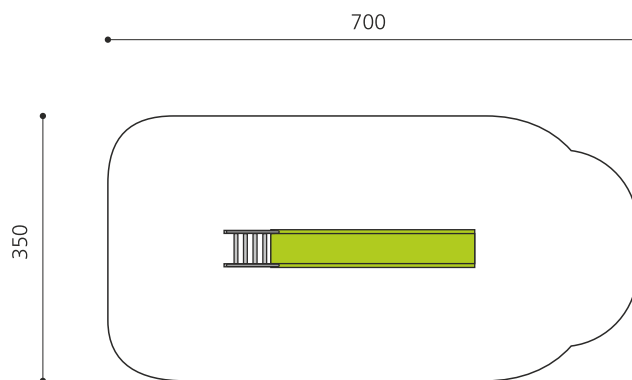

**Toboggan-échelle en polyester** Toboggans à échelle en deux variantes. Echelle en métal zingué à chaud avec toboggan en polyester. Couleur vert clair ou rouge.

50

schmal

Création HINNEN

**Numéro de l'article** RU.030.15  
**Nom de l'article** Toboggan à échelle en polyester 150 cm

Age de jeu 3+  
 Hauteur de chute 150 cm  
 Place nécessaire 700 x 350 cm  
 Protection de chute selon la norme SN EN 1176  
 Zone de protection de chute 24 m<sup>2</sup>  
 Fondations 2 pce  
 Total béton 0.19 m<sup>3</sup>  
 Pièce la plus lourde 40 kg  
 Nombre de monteurs 2  
 Temps de montage 1 h complet  
 Garantie pièces A vie détachées

Autres produits de ce groupe

RU.092.10  
Toboggan en inox avec échelle, 100 cm

RU.092.10.B  
Toboggan en inox avec échelle large, 100

RU.092.15  
Toboggan en inox avec échelle, 150 cm

RU.092.15.B  
Toboggan en inox avec échelle large,

RU.092.20  
Toboggan à échelle, 200 cm

RU.092.20.B  
Toboggan en inox  
avec échelle large, 200