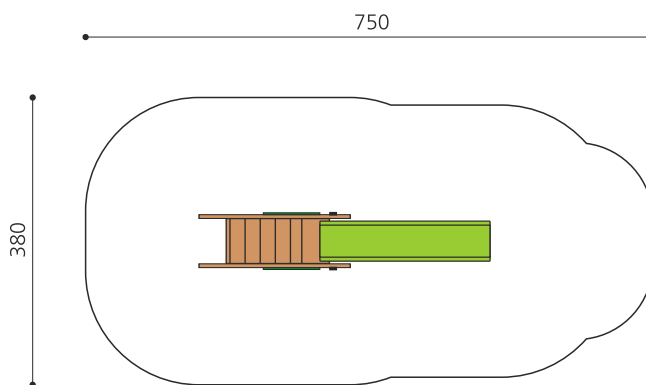

color

wood

Numéro de l'article **RU.040.21.R**  
 Nom de l'article **Toboggan bimbo GFK - nature**

Age de jeu 2+  
 Hauteur de chute 100 cm  
 Place nécessaire 750 x 380 cm  
 Protection de chute Minimum gazon  
 Zone de protection de chute 26 m<sup>2</sup>  
 Fondations 3 pce  
 Total béton 0.24 m<sup>3</sup>  
 Pièce la plus lourde 310 kg  
 Nombre de monteurs 2  
 Temps de montage 4 h complet  
 Garantie pièces A vie  
 détachées  
 Spécial A installer sur gazon