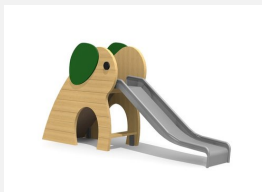

RU.040.22.R
Toboggan bimbo inox - nature