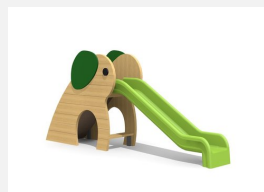

RU.040.21.R
Toboggan bimbo GFK - nature