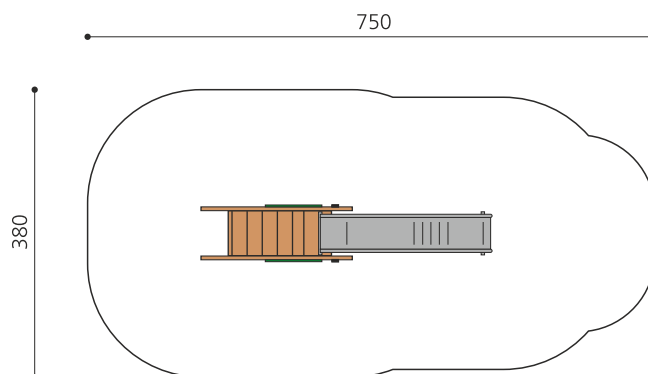

color

wood

Numéro de l'article **RU.040.22.R**  
 Nom de l'article **Toboggan bimbo inox - nature**

Age de jeu 2+  
 Hauteur de chute 100 cm  
 Place nécessaire 750 x 380 cm  
 Protection de chute Minimum gazon  
 Zone de protection de chute 26 m<sup>2</sup>  
 Fondations 3 pce  
 Total béton 0.27 m<sup>3</sup>  
 Pièce la plus lourde 310 kg  
 Nombre de monteurs 2  
 Temps de montage 4 h complet  
 Garantie pièces A vie  
 détachées  
 Spécial A installer sur gazon