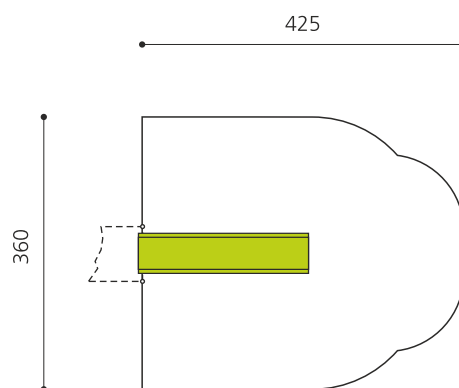

Numéro de l'article **RU.050.10**
 Nom de l'article **Toboggan en polyester, plate-forme de 100 cm**

Age de jeu 2+
 Hauteur de chute 100 cm
 Place nécessaire 425 x 360 cm
 Protection de chute Minimum gazon
 Fondations 1 pce
 Total béton 0.02 m³
 Pièce la plus lourde 18 kg
 Nombre de monteurs 1
 Temps de montage 1 h complet
 Garantie pièces A vie détachées