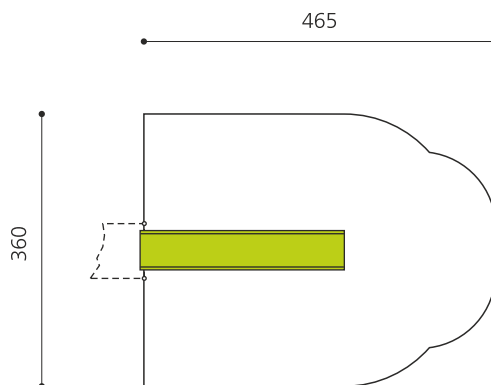

**Numéro de l'article** RU.050.15  
**Nom de l'article** Toboggan annexe droit, H 150 cm

Age de jeu 2+  
 Hauteur de chute 150 cm  
 Place nécessaire 465 x 360 cm  
 Protection de chute selon la norme SN EN 1176  
 Fondations 1 pce  
 Total béton 0.02 m<sup>3</sup>  
 Pièce la plus lourde 20 kg  
 Nombre de monteurs 1  
 Temps de montage 1 h complet  
 Garantie pièces A vie détachées

Autres produits de ce groupe

RU.050.10  
Toboggan en polyester, plate-

RU.050.15.W  
Toboggan annexe ondulé, H

RU.050.16  
Toboggan annexe droit, H

RU.050.20.W  
Toboggan annexe ondulé,

RU.050.25.W  
Toboggan annexe ondulé,