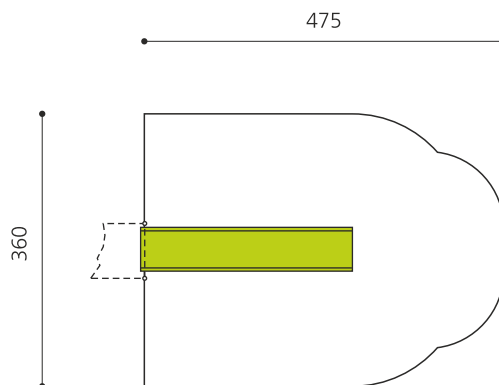

Numéro de l'article RU.050.15.W
Nom de l'article Toboggan annexe ondulé, H 150 cm

Age de jeu 2+
 Hauteur de chute 150 cm
 Place nécessaire 475 x 360 cm
 Protection de chute selon la norme SN EN 1176
 Fondations 1 pce
 Total béton 0.02 m³
 Pièce la plus lourde 35 kg
 Nombre de monteurs 1
 Temps de montage 1 h
 complet
 Garantie pièces A vie
 détachées