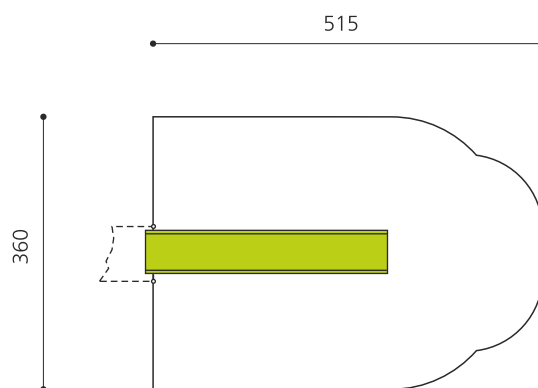

Toboggan pour podium en polyester La gamme entière de nos toboggans standard est en polyester résistant aux intempéries et a fait ses preuves depuis des années. Couleur standard vert clair ou rouge, autres couleurs sur demande.

gerade

Numéro de l'article RU.050.16
Nom de l'article Toboggan annexe droit, H 175 cm

Age de jeu 2+
Hauteur de chute 175 cm
Place nécessaire 515 x 360 cm
Protection de chute selon la norme SN EN 1176
Fondations 1 pce
Total béton 0.02 m³
Pièce la plus lourde 30 kg
Nombre de monteurs 1
Temps de montage 1 h complet
Garantie pièces A vie détachées

Autres produits de ce groupe

RU.050.10
Toboggan en polyester, plate-

RU.050.15
Toboggan annexe droit, H

RU.050.15.W
Toboggan annexe ondulé, H

RU.050.20.W
Toboggan annexe ondulé,

RU.050.25.W
Toboggan annexe ondulé,