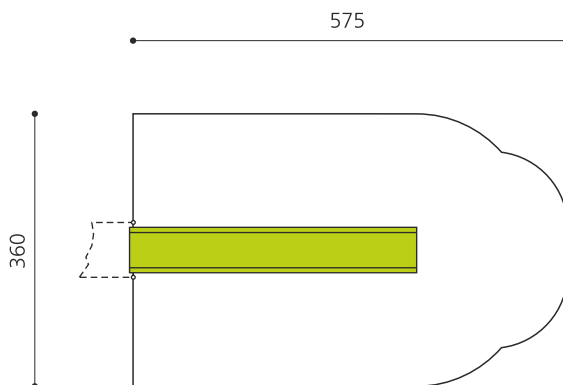

**Toboggan pour podium en polyester** La gamme entière de nos toboggans standard est en polyester résistant aux intempéries et a fait ses preuves depuis des années. Couleur standard vert clair ou rouge, autres couleurs sur demande.

**Numéro de l'article** RU.050.20.W  
**Nom de l'article** Toboggan annexe ondulé, H 200 cm

Age de jeu 2+  
 Hauteur de chute 200 cm  
 Place nécessaire 575 x 360 cm  
 Protection de chute selon la norme SN EN 1176  
 Fondations 1 pce  
 Total béton 0.02 m<sup>3</sup>  
 Pièce la plus lourde 40 kg  
 Nombre de monteurs 1  
 Temps de montage 1 h  
 complet  
 Garantie pièces A vie  
 détachées

Autres produits de ce groupe

RU.050.10  
Toboggan en polyester, plate-

RU.050.15  
Toboggan annexe droit, H

RU.050.15.W  
Toboggan annexe ondulé, H

RU.050.16  
Toboggan annexe droit, H

RU.050.25.W  
Toboggan annexe ondulé,