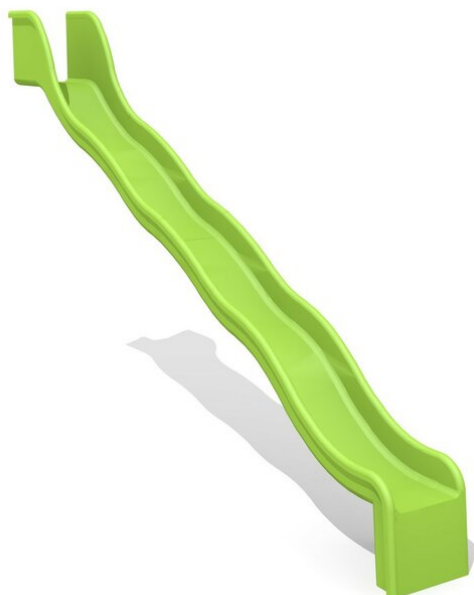

Toboggan pour podium en polyester La gamme entière de nos toboggans standard est en polyester résistant aux intempéries et a fait ses preuves depuis des années. Couleur standard vert clair ou rouge, autres couleurs sur demande.

Numéro de l'article **RU.050.25.W**
 Nom de l'article **Toboggan annexe ondulé, H 250 cm**

- Age de jeu 2+
- Hauteur de chute 250 cm
- Place nécessaire 690 x 360 cm
- Protection de chute selon la norme SN EN 1176
- Fondations 1 pce
- Total béton 0.02 m³
- Pièce la plus lourde 50 kg
- Nombre de monteurs 1
- Temps de montage 1 h complet
- Garantie pièces détachées A vie

Autres produits de ce groupe

RU.050.10
Toboggan en polyester, plate-

RU.050.15
Toboggan annexe droit, H

RU.050.15.W
Toboggan annexe ondulé, H

RU.050.16
Toboggan annexe droit, H

RU.050.20.W
Toboggan annexe ondulé,