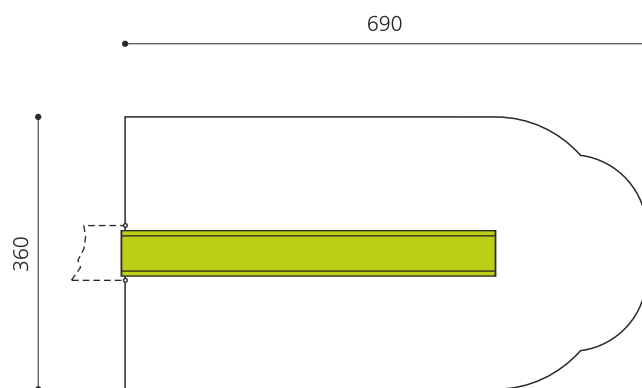

Toboggan pour podium en polyester La gamme entière de nos toboggans standard est en polyester résistant aux intempéries et a fait ses preuves depuis des années. Couleur standard vert clair ou rouge, autres couleurs sur demande.

Numéro de l'article **RU.050.25.W**
 Nom de l'article **Toboggan annexe ondulé, H 250 cm**

- Age de jeu 2+
- Hauteur de chute 250 cm
- Place nécessaire 690 x 360 cm
- Protection de chute selon la norme SN EN 1176
- Fondations 1 pce
- Total béton 0.02 m³
- Pièce la plus lourde 50 kg
- Nombre de monteurs 1
- Temps de montage 1 h complet
- Garantie pièces détachées A vie

Autres produits de ce groupe

RU.050.10
Toboggan en polyester, plate-

RU.050.15
Toboggan annexe droit, H

RU.050.15.W
Toboggan annexe ondulé, H

RU.050.16
Toboggan annexe droit, H

RU.050.20.W
Toboggan annexe ondulé,