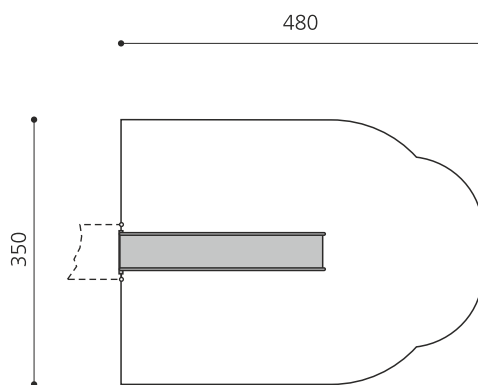

Toboggan pour podium en inox Top qualité! Notre gamme de toboggans en inox charme par sa finition et son design. Toboggans entièrement en inox V2A. Epaisseur 2 mm. *Dimensions spéciales sur demande*

50 **100**
schmal breit

Numéro de l'article RU.090.15
Nom de l'article Toboggan annexe inox H 150 cm

Age de jeu 2+
Hauteur de chute 150 cm
Place nécessaire 480 x 350 cm
Protection de chute selon la norme SN EN 1176
Fondations 1 pce
Total béton 0.13 m³
Pièce la plus lourde 60 kg
Nombre de monteurs 2
Temps de montage 2 h complet
Garantie pièces A vie détachées

Autres produits de ce groupe

RU.090.10
Toboggan annexe
inox H 100 cm

RU.090.20
Toboggan
annexe inox

RU.090.25
Toboggan
annexe inox