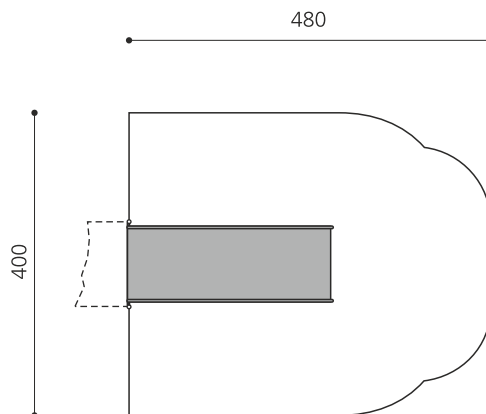

Toboggan pour podium en inox Top qualité! Notre gamme de toboggans en inox charme par sa finition et son design. Toboggans entièrement en inox V2A. Epaisseur 2 mm. Variante large (100cm). *Dimensions spéciales sur demande*

50 **100**
schmal **breit**

Numéro de l'article RU.090.15.B
Nom de l'article Toboggan annexe inox large H 150 cm

Age de jeu 2+
Hauteur de chute 150 cm
Place nécessaire 480 x 400 cm
Protection de chute selon la norme SN EN 1176
Fondations 1 pce
Total béton 0.13 m³
Pièce la plus lourde 120 kg
Nombre de monteurs 2
Temps de montage 2 h complet
Garantie pièces A vie détachées

Autres produits de ce groupe

RU.090.10.B
Toboggan annexe
inox large H 100 cm

RU.090.20.B
Toboggan
annexe inox

RU.090.25.B
Toboggan
annexe inox