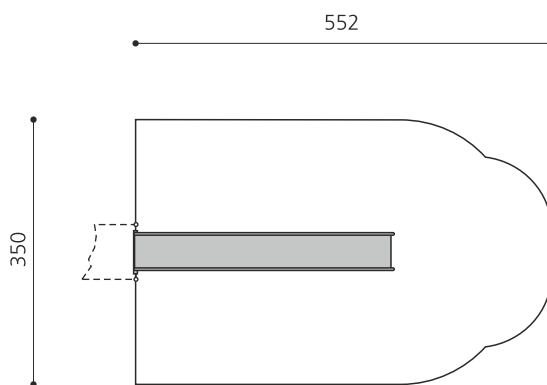

**Toboggan pour podium en inox** Top qualité! Notre gamme de toboggans en inox charme par sa finition et son design. Toboggans entièrement en inox V2A. Epaisseur 2 mm. \*Dimensions spéciales sur demande\*

**50** **100**  
schmal breit

**Numéro de l'article** RU.090.20  
**Nom de l'article** Toboggan annexe inox H 200 cm

Age de jeu 2+  
Hauteur de chute 200 cm  
Place nécessaire 552 x 350 cm  
Protection de chute selon la norme SN EN 1176  
Fondations 1 pce  
Total béton 0.13 m<sup>3</sup>  
Pièce la plus lourde 70 kg  
Nombre de monteurs 2  
Temps de montage 2 h  
complet  
Garantie pièces A vie  
détachées

Autres produits de ce groupe

RU.090.10  
Toboggan annexe  
inox H 100 cm

RU.090.15  
Toboggan  
annexe inox H

RU.090.25  
Toboggan  
annexe inox