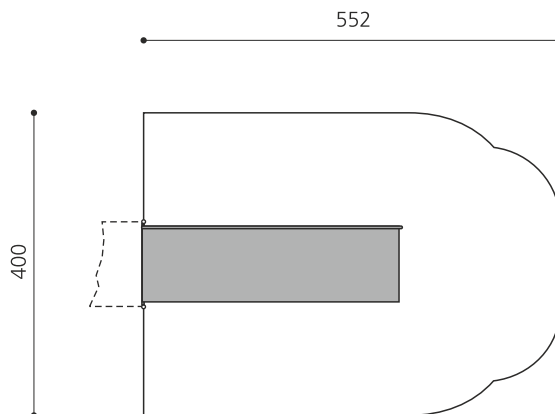

Toboggan pour podium en inox Top qualité! Notre gamme de toboggans en inox charme par sa finition et son design. Toboggans entièrement en inox V2A. Epaisseur 2 mm. Variante large (100cm). *Dimensions spéciales sur demande*

50 **100**
schmal **breit**

Numéro de l'article RU.090.20.B
Nom de l'article Toboggan annexe inox large H 200 cm

Age de jeu 2+
Hauteur de chute 200 cm
Place nécessaire 552 x 400 cm
Protection de chute selon la norme SN EN 1176
Fondations 1 pce
Total béton 0.13 m³
Pièce la plus lourde 140 kg
Nombre de monteurs 2
Temps de montage 2 h
complet
Garantie pièces A vie
détachées

Autres produits de ce groupe

RU.090.10.B
Toboggan annexe
inox large H 100 cm

RU.090.15.B
Toboggan
annexe inox

RU.090.25.B
Toboggan
annexe inox