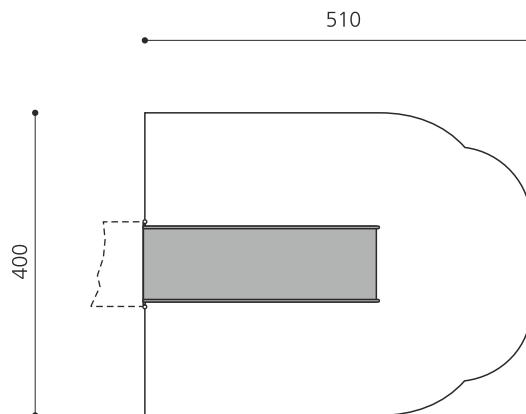

Toboggan pour podium en inox Top qualité! Notre gamme de toboggans en inox charme par sa finition et son design. Toboggans entièrement en inox V2A. Epaisseur 2 mm. Variante large (100cm). *Dimensions spéciales sur demande*

50 schmal
100 **breit**

Numéro de l'article RU.090.20.W.B
Nom de l'article Toboggan annexe inox large H 200 cm

Age de jeu 2+
 Hauteur de chute 200 cm
 Place nécessaire 510 x 400 cm
 Protection de chute selon la norme SN EN 1176
 Fondations 1 pce
 Total béton 0.13 m³
 Pièce la plus lourde 130 kg
 Nombre de monteurs 2
 Temps de montage 2 h
 complet
 Garantie pièces A vie
 détachées