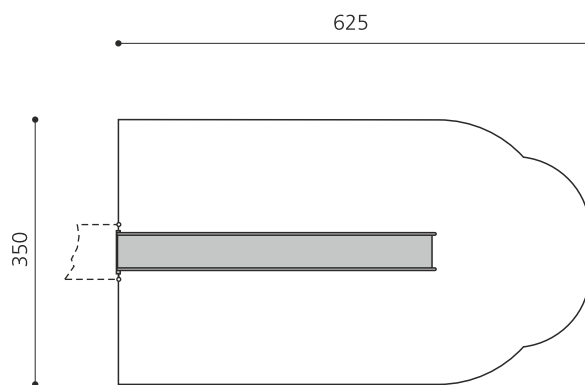

Toboggan pour podium en inox Top qualité! Notre gamme de toboggans en inox charme par sa finition et son design. Toboggans entièrement en inox V2A. Epaisseur 2 mm. *Dimensions spéciales sur demande*

50 **100**
schmal breit

Numéro de l'article RU.090.25
Nom de l'article Toboggan annexe inox H 250 cm

Age de jeu 2+
Hauteur de chute 250 cm
Place nécessaire 625 x 350 cm
Protection de chute selon la norme SN EN 1176
Fondations 1 pce
Total béton 0.13 m³
Pièce la plus lourde 80 kg
Nombre de monteurs 2
Temps de montage 2 h complet
Garantie pièces A vie détachées

Autres produits de ce groupe

RU.090.10
Toboggan annexe
inox H 100 cm

RU.090.15
Toboggan
annexe inox H

RU.090.20
Toboggan
annexe inox